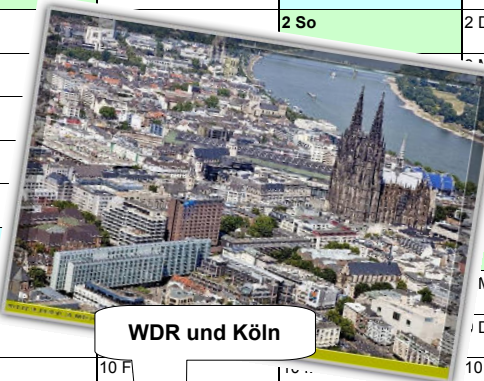

# Veranstaltungskalender 2018 des SBR Telekom Wesel

Januar	Februar	März	April	Mai	Juni	Juli	August	September	Oktober	November	Dezember
1 Mo <i>Neujahr</i>	1 Do	1 Do	1 So <i>Ostersonntag</i>	1 Di	1 Fr	1 So	1 Mi	1 Sa	1 Mo	1 Do <i>Allerheiligen</i>	1 Sa
2 Di	2 Fr	2 Fr	2 Mo <i>Ostermontag</i>			2 Mo		2 So	2 Di <i>Deutscher Einheit</i>	2 Fr	2 So <i>1. Advent</i>
3 Mi	3 Sa	3 Sa	3 Di			3 Di				3 Sa	3 Mo
4 Do	4 So	4 So	4 Mi			4 Mi				4 Di	4 Do
5 Fr		5 Mo	5 Do			5 Do				5 Mi	5 Fr
6 Sa <i>Heilige</i>		6 Mo	6 Fr			6 Fr				6 Do	6 Sa
7 So		7 Mo	7 Sa			7 Sa				7 Fr	7 So
8 Mo		8 Mo	8 So			8 So				8 Do	8 Mo
9 Di		9 Mo	9 So			9 So				9 Mi	9 Di
10 Mi		10 Mo	10 So			10 So				10 Do	10 Mi
11 Do		11 Mo	11 So			11 So				11 Mi	11 Di
12 Fr		12 Mo	12 So			12 So				12 Do	12 Mi
13 Sa		13 Mo	13 So			13 So				13 Do	13 Mi
14 So		14 Mo	14 So			14 So				13 Sa	14 Fr
15 Mo		15 Mo	15 So			15 So				14 Mi	15 Sa
16 Di		16 Mo	16 So			16 Mo				15 Do	16 So <i>3. Advent</i>
17 Mi		17 Mo	17 So			17 Mo				16 Fr	17 Mo
18 Do		18 Mo	18 So			18 Mo				17 Sa	18 Di
19 Fr		19 Mo	19 So			19 Mo				18 So	19 Mi
20 Sa		20 Mo	20 So			20 Mo				19 Mo	20 Do
21 So		21 Mo	21 So			21 Mo				20 Di	21 Fr
22 Mo		22 Mo	22 So			22 Mo				21 Mi	22 Sa
23 Di		23 Mo	23 So			23 Mo				22 Do	23 Sa
24 Mi		24 Mo	24 So			24 Mo				23 Fr	24 So
25 Do		25 Mo	25 So			25 Mo				24 Do	25 So
26 Fr		26 Mo	26 So			26 Mo				25 Mi	26 So
27 Sa		27 Mo	27 So			27 Mo				26 Do	27 So
28 So		28 Mo	28 So			28 Mo				27 Fr	28 So
29 Mo		29 Mo	29 So			29 Mo				28 Sa	29 So
30 Di		30 Mo	30 So			30 Mo				29 Sa	30 So
31 Mi		31 Sa <i>Kartreitag</i>	31 So			31 Mo				30 Fr	31 So
		31 Sa <i>Fronleichnam</i>	31 So			31 Mo				31 Mi <i>Reformationstag</i>	31 Mo <i>Silvester</i>

Wasserburg Anholt

WDR und Köln

Martinsessen

Xanten Stadt und Domführung

Aachen

Walsum RheinfelsQuellen

Frühjahrskaffee

Erle Kornbrennerei und Gerichtsleiche

Goch Stadtrundgang

Appeldorn Besichtigung einer Zuckerfabrik