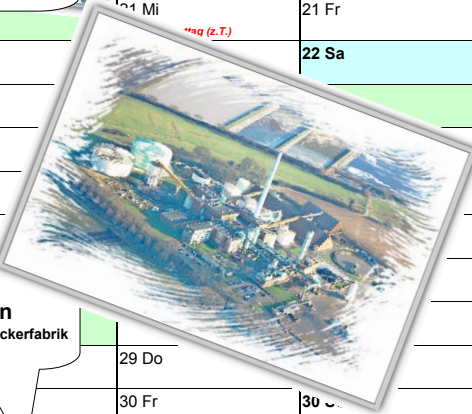

Appeldorn Besichtigung einer Zuckerfabrik